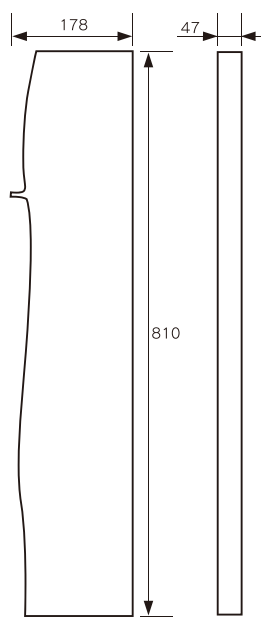

※本カタログの記載内容は2014年12月現在のものです