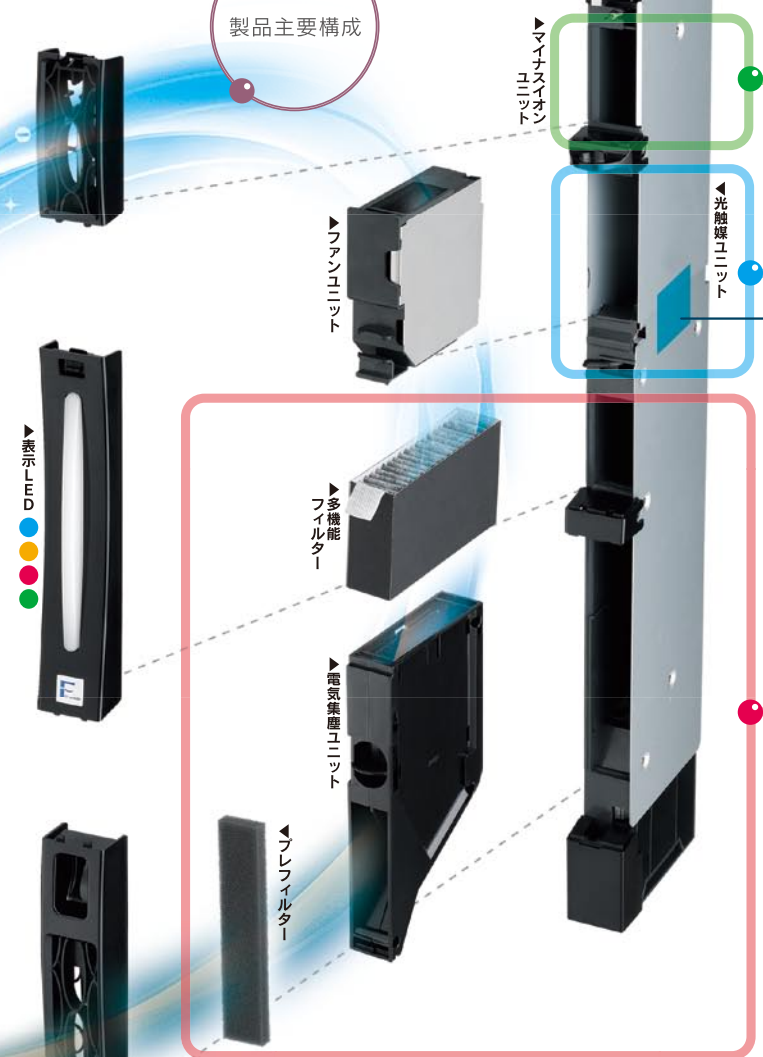

ANDES

50ミリで5つの機能。 快適プライベート空間!

エフ シャワー Shower

BF-Z810A
遊技施設向け空気清浄機

- 脱臭
- 除菌
- 集塵
- マイナスイオン
- 表示LED

カラフルな表示LEDが
台間を彩ります!

タバコの煙・においや ウイルス・菌を強力除去!

大気中に浮遊している2.5μm(1μmは1mmの千分の1)以下の小さな粒子のことで、従来から環境基準を定めて対策を進めてきた浮遊粒子状物質(SPM:10μm以下の粒子)よりも小さな粒子です。PM2.5は非常に小さいため(髪の毛の太さの30分の1程度)肺の奥深くまで入りやすく呼吸系への影響に加え、循環器系への影響が心配されています。

※μm(マイクロメートル)=1/1000mm ※当社調べ

新開発
光触媒

タバコの臭いの原因を
「ナノチタニアプレート」が
強力分解

新開発光触媒「ナノチタニアプレート」

新開発光触媒 3段階フィルターとナノチタニアプレートで 徹底清浄!

ピュアマイナスイオンでリラックス!

マイナスイオン プラスイオン過多の環境を自然環境のようなマイナスイオンが豊富な環境に整えます。快適なイオンバランスにより気分爽快!

新開発の光触媒『ナノチタニアプレート』 (特許4800914号)

脱臭 タバコの臭いの原因・アセトアルデヒドをはじめさまざまな悪臭物質を強力に酸化分解する新開発光触媒「ナノチタニアプレート」。酸化チタン結晶をナノ微細化することで表面積を大幅に増大させ高い脱臭性能を実現!

オールシーズンで大活躍!

除菌 ナノチタニアプレートは吸着した菌・ウイルスに対して大きな除菌効果を発揮します。光触媒の持つ強力な酸化分解力により菌・ウイルスを不活化させるだけでなく、死骸までも完全に分解させることができます。

3段階フィルター 決め手はパワフル電気集塵!

集塵 大小さまざまな大きさの空気中の塵や埃をプレフィルター・電気集塵ユニット・多機能フィルターの3段階構造で強力集塵! 電気集塵ユニットは、塵や埃を帯電させることでしっかり吸着します。

電源電圧	AC100V±10% 50/60Hz	本体重量	約3Kg
消費電力	13W±20%	集塵方式	プレフィルター・多機能フィルター・電気集塵ユニット
消費電流	0.25A±20%	脱臭方式	ナノチタニアプレート・多機能フィルター・電気集塵ユニット
風量	0.5m³/min (風速換算による・出荷時設定「強」)	マイナスイオン	inti-fion方式(弊社呼称)
外形寸法	W47mm×D178mm×H810mm ※本体+取付枠、但しACコード、突起物を除く		