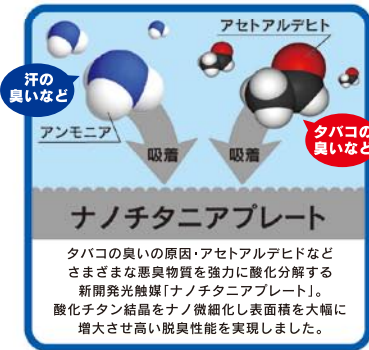

ANDES

50ミリで5つの機能。 快適プライベート空間!

エフ シャワー Shower

BF-Z810A
遊技施設向け空気清浄機

- 脱臭
- 除菌
- 集塵
- マイナスイオン
- 表示LED

カラフルな表示LEDが
台間を彩ります!

タバコの煙・においや ウイルス・菌を強力除去!

大気中に浮遊している2.5μm(1μmは1mmの千分の1)以下の小さな粒子のことで、従来から環境基準を定めて対策を進めてきた浮遊粒子状物質(SPM:10μm以下の粒子)よりも小さな粒子です。PM2.5は非常に小さいため(髪の毛の太さの30分の1程度)肺の奥深くまで入りやすく呼吸系への影響に加え、循環器系への影響が心配されています。

※μm(マイクロメートル) = 1/1000mm ※当社調べ

新開発
光触媒

タバコの臭いの原因を
「ナノチタニアプレート」が
強力分解

新開発光触媒「ナノチタニアプレート」