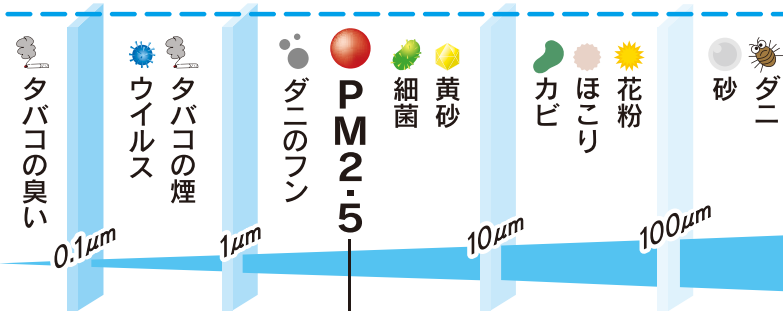

ANDES

50ミリで5つの機能。 快適プライベート空間!

エフ シャワー Shower

BF-Z810A
遊技施設向け空気清浄機

- 脱臭
- 除菌
- 集塵
- マイナスイオン
- 表示LED

カラフルな表示LEDが
台間を彩ります!

タバコの煙・においや ウイルス・菌を強力除去!

大気中に浮遊している2.5μm(1μmは1mmの千分の1)以下の小さな粒子のことで、従来から環境基準を定めて対策を進めてきた浮遊粒子状物質(SPM:10μm以下の粒子)よりも小さな粒子です。PM2.5は非常に小さいため(髪の毛の太さの30分の1程度)肺の奥深くまで入りやすく呼吸系への影響に加え、循環器系への影響が心配されています。

※μm(マイクロメートル) = 1/1000mm ※当社調べ

新開発
光触媒

タバコの臭いの原因を
「ナノチタニアプレート」が
強力分解

新開発光触媒「ナノチタニアプレート」