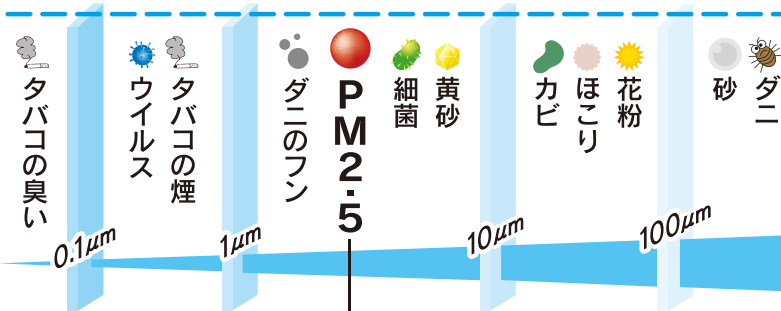

ANDES

50ミリで5つの機能。 快適プライベート空間!

エフ シャワー Shower

BF-Z810A
遊技施設向け空気清浄機

- 脱臭
- 除菌
- 集塵
- マイナスイオン
- 表示LED

カラフルな表示LEDが
台間を彩ります!

タバコの煙・においや ウイルス・菌を強力除去!

大気中に浮遊している2.5μm(1μmは1mmの千分の1)以下の小さな粒子のことで、従来から環境基準を定めて対策を進めてきた浮遊粒子状物質(SPM:10μm以下の粒子)よりも小さな粒子です。PM2.5は非常に小さいため(髪の毛の太さの30分の1程度)肺の奥深くまで入りやすく呼吸系への影響に加え、循環器系への影響が心配されています。

※μm(マイクロメートル)=1/1000mm ※当社調べ

新開発
光触媒

タバコの臭いの原因を
「ナノチタニアプレート」が
強力分解

新開発光触媒「ナノチタニアプレート」

新開発光触媒 3段階フィルターとナノチタニアプレートで 徹底清浄!

ピュアマイナスイオンでリラックス!

マイナスイオン プラスイオン過多の環境を自然環境のようなマイナスイオンが豊富な環境に整えます。快適なイオンバランスにより気分爽快!

新開発の光触媒『ナノチタニアプレート』 (特許4800914号)

脱臭 タバコの臭いの原因・アセトアルデヒドをはじめさまざまな悪臭物質を強力に酸化分解する新開発光触媒「ナノチタニアプレート」。酸化チタン結晶をナノ微細化することで表面積を大幅に増大させ高い脱臭性能を実現!

オールシーズンで大活躍!

除菌 ナノチタニアプレートは吸着した菌・ウイルスに対して大きな除菌効果を発揮します。光触媒の持つ強力な酸化分解力により菌・ウイルスを不活化させるだけでなく、死骸までも完全に分解させることができます。